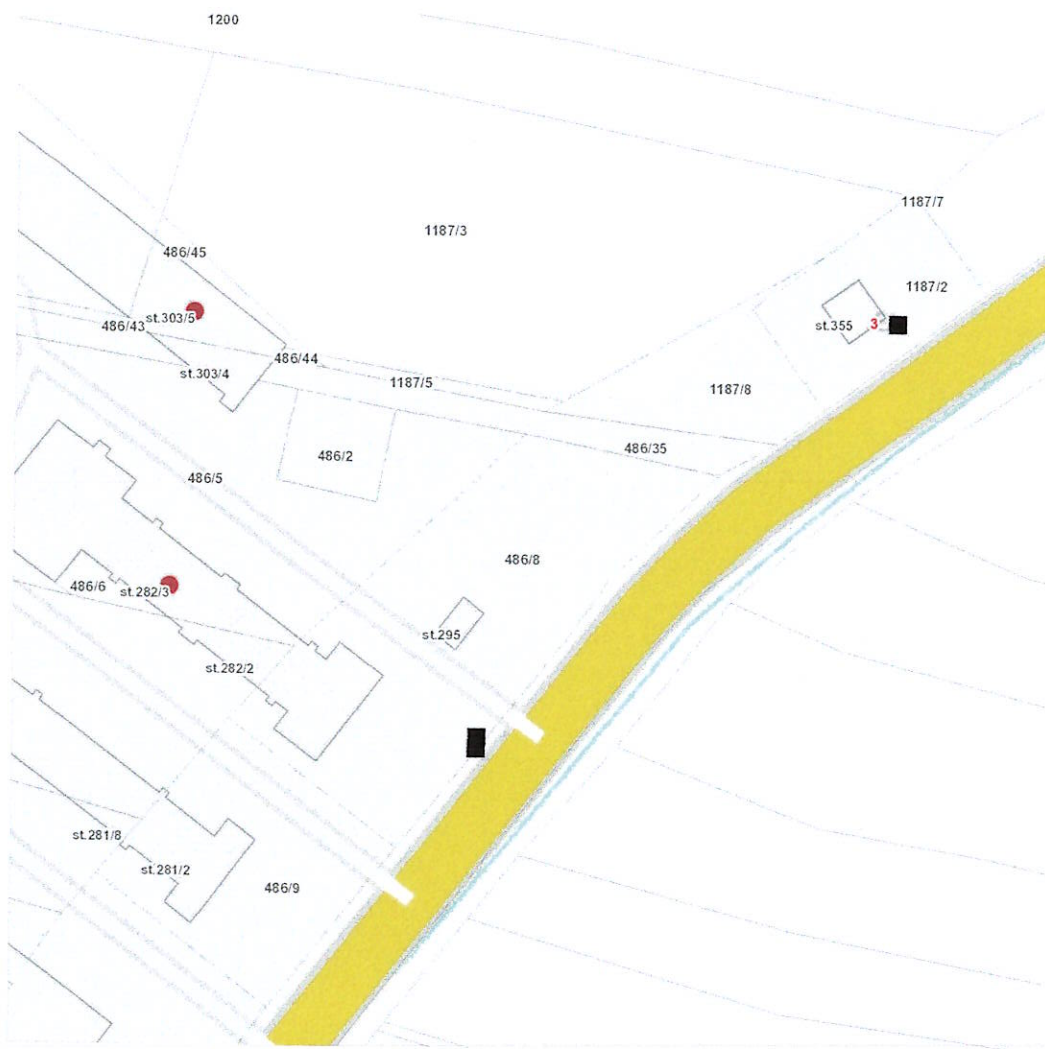

---

**Plánovaná odstávka zahrnuje tyto lokality:**

kat. území **Činěves** (kód **623920**): parcelní č. 282/3, 303/5

---

**UPOZORNĚNÍ**

**Dotčené zařízení distribuční soustavy je nutné i v době odstávky považovat za zařízení pod napětím**, a proto vás žádáme o dodržení všech zásad bezpečnosti a provedení opatření potřebných k zamezení případných škod na zdraví a majetku. | Provozovatelé výroben elektřiny jsou povinni zajistit přerušeni dodávky elektřiny z výroby do vypnutého úseku distribuční soustavy.

### Orientační mapový podklad odstávkou dotčených lokalit